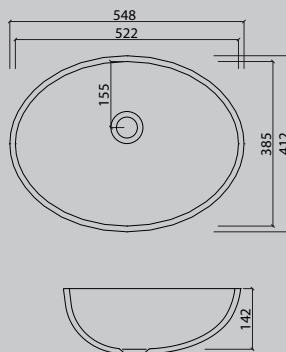

Ovala tvättställ

Även som
fristående
tvättställ

VO 53

Tvättställsbänk

vds

VIVARI® WT är den kompakta lösningen för Ert bad. Tvättställ inklusive avställningsyta ger Er kreativitet & flexibilität när Ni planerar efter Era personliga önskemål!