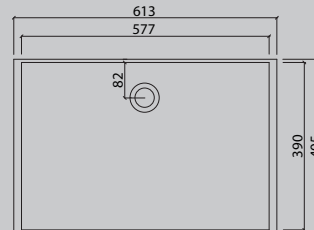

## Design tvättställ

VDA 47

VDA 58

VDA 58.200