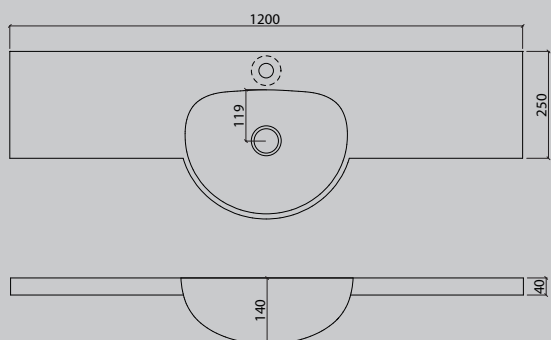

Ovala tvättställ

Även som
fristående
tvättställ

Tvättställsbänk

vds

VIVARI® WT är den kompakta lösningen för Ert bad. Tvättställ inklusive avställningsyta ger Er kreativitet & flexibilität när Ni planerar efter Era personliga önskemål!

VDS 37 WT