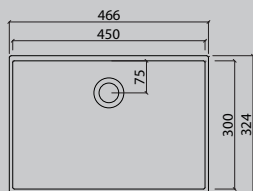

## Rektangulära tvättställ

(många flera varianter finnes)

VDC 400.260

VDC 450.300

VDC 450

VDC 500.300

VDC 600

VDC 600.300