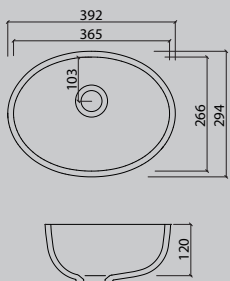

VO 42

Ovala tvättställ

VO 37