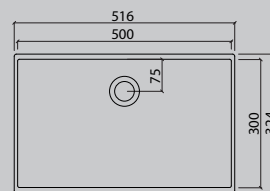

## Rektangulära tvättställ

(många flera varianter finnes)

VDC 400.260

VDC 450.300

VDC 450

VDC 500.300

VDC 600

VDC 600.300