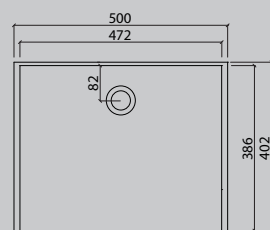

Design tvättställ

VDA 47