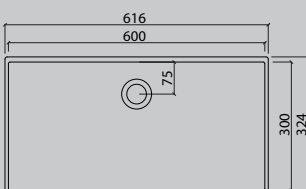

## Rektangulära tvättställ

(många flera varianter finnes)

VDC 400.260

VDC 450.300

VDC 450

VDC 500.300

VDC 600

VDC 600.300