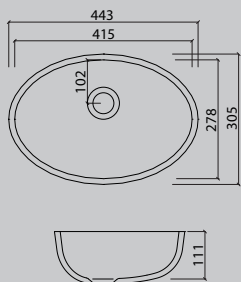

Ovala tvättställ

Även som
fristående
tvättställ

Tvättställsbänk

vds

VIVARI® WT är den kompakta lösningen för Ert bad. Tvättställ inklusive avställningsyta ger Er kreativitet & flexibilität när Ni planerar efter Era personliga önskemål!