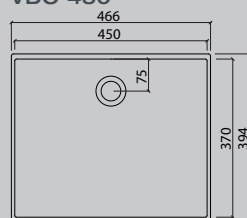

## Rektangulära tvättställ

(många flera varianter finnes)

VDC 400.260

VDC 450.300

VDC 450

VDC 500.300

VDC 600

VDC 600.300