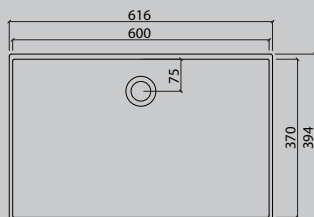

## Rektangulära tvättställ

(många flera varianter finnes)

VDC 400.260

VDC 450.300

VDC 450

VDC 500.300

VDC 600

VDC 600.300