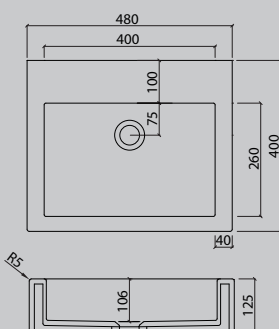

Frisående tvättställ

VDC 400.260 TOP