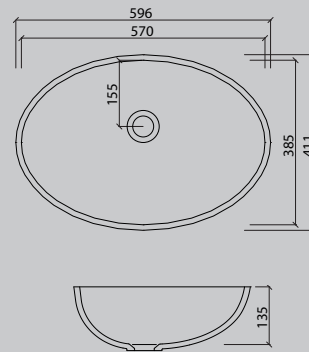

Ovala tvättställ

Även som
fristående
tvättställ

VO 57

Tvättställsbänk

vds

VIVARI® WT är den kompakta lösningen för Ert bad. Tvättställ inklusive avställningsyta ger Er kreativitet & flexibilität när Ni planerar efter Era personliga önskemål!