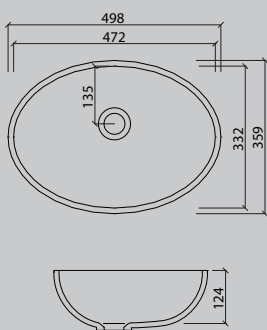

Ovala tvättställ

Även som
fristående
tvättställ

VO 48

Tvättställsbänk

vds

VIVARI® WT är den kompakta lösningen för Ert bad. Tvättställ inklusive avställningsyta ger Er kreativitet & flexibilität när Ni planerar efter Era personliga önskemål!