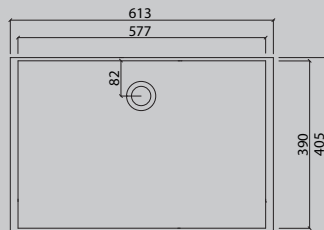

Rektangulära tvättställ

(många flera varianter finnes)

Design tvättställ

VDA 58

Frisående tvättställ