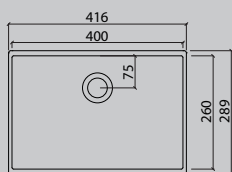

## Rektangulära tvättställ

(många flera varianter finnes)

VDC 400.260

VDC 450.300

VDC 450

VDC 500.300

VDC 600

VDC 600.300