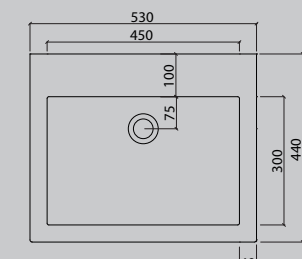

VDC 450.300 TOP