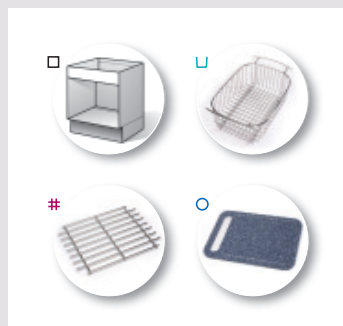

Inbyggnad & tillbehör

- Underskåpets bredd
- U Insatskorg
- # Bottengaller i rostfritt
- Skärbräda